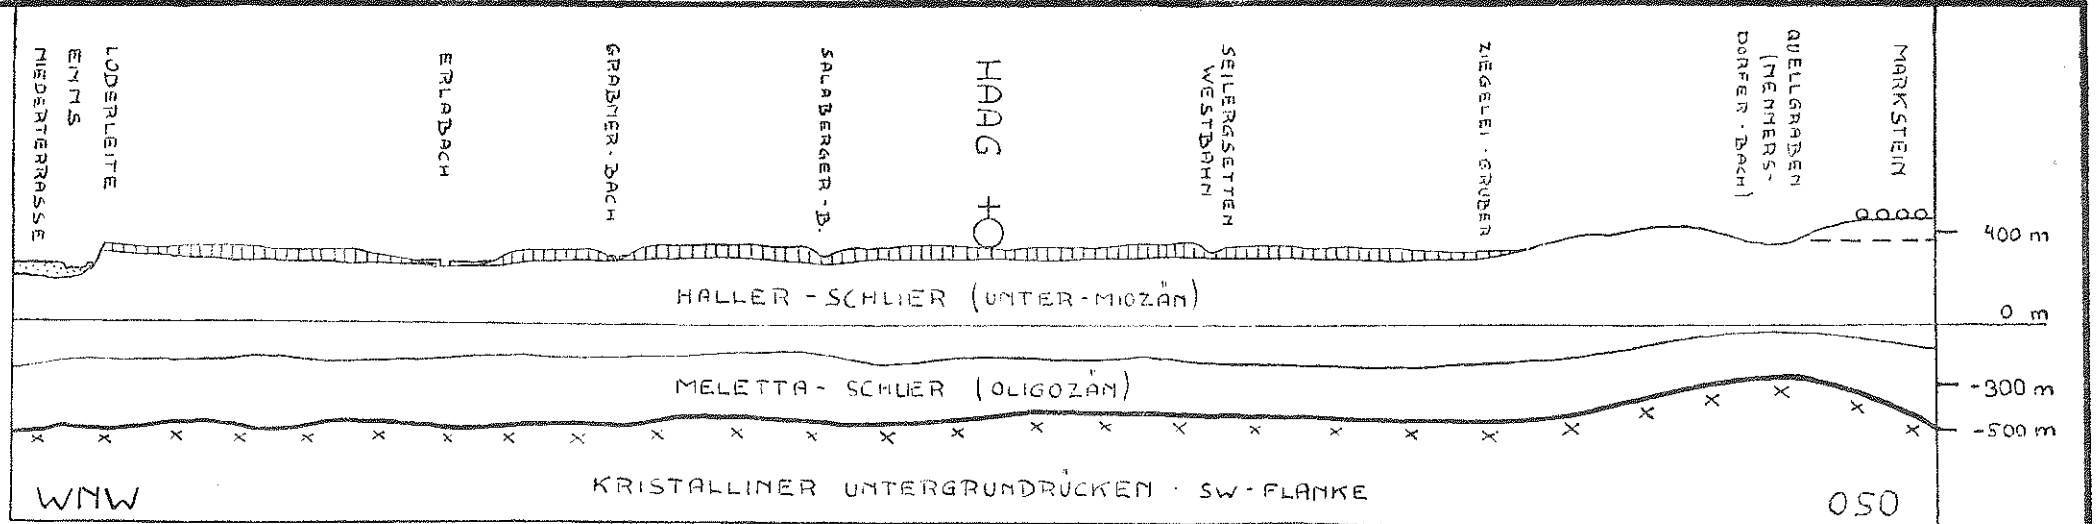

SKIZZE 1

PROFIL LÖDERLEITE - MARKSTEIN

LÄNGE : ~10 1/2 km.

SKIZZE 2

PROFIL

SEITENSTETTEN - ANGERBAUER

NACHWEISE : 27